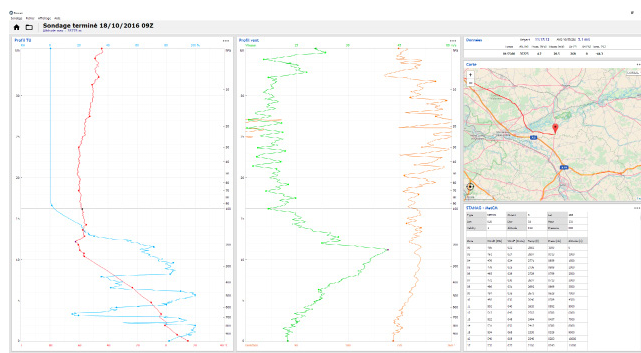

La station **SRIO\_M** a pour fonction principale l'acquisition des mesures PTU et vent, transmises par notre radiosonde par télémétrie.

La particularité de cette station mobile réside dans son intégration dans une valise légère et robuste. Le système, pouvant fonctionner en 12/24V ou de manière autonome, est piloté par un PC portable durci facilitant son utilisation lors des campagnes sur le terrain.

Conforme à la norme MIL-STD-810G

#### Le système de radiosondage mobile se compose de:

- Un boîtier de réception intégré dans la valise.
- Une batterie rechargeable permettant une autonomie de plus de 6 h.
- Connexions externes (antenne, USB, alimentation) pour une utilisation sans ouverture de la valise.
- Une antenne radio pour la réception des données de la radiosonde.
- Un ordinateur de traitement durci utilisant Eoscan, notre logiciel de radiosondage.

#### Notre logiciel de traitement de données Eoscan nous permet:

- La préparation de notre radiosonde.
- L'affichage du radiosondage en temps réel.
- Édition des messages STANAG (METCM-4082, METB2/3-4061, METCFL, METTA-4140, METK3-4082, METFM-2103, MET11, MET44, METSR, EACMM).
- Édition des messages WMO (TEMP, PILOT, BUFR, CLIMAT TEMP...).
- Transmission automatique des données sur le réseau (TCP/IP).
- Rejeu d'anciens sondages.
- Affichage de diagnostics électroniques pour une maintenance facilitée.